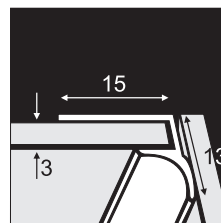

Endstab Nr. 1

eloxiert

Länge: 5000mm
Preise (CHF/m): auf Anfrage

Inneneck Nr. 10

eloxiert

Länge: 5000mm
Preise (CHF/m): 3.80

Mittelstab Nr. 12

eloxiert

Länge: 5000mm
Preise (CHF/m): 5.45

Ausseneck Nr. 13

eloxiert

Länge: 5000mm
Preise (CHF/m): auf Anfrage

Endstab Nr. 14

eloxiert

Länge: 5000mm
Preise (CHF/m): 5.35

Inneneck Nr. 18