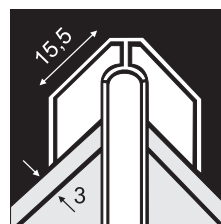

Endstab Nr. 1

eloxiert

Länge: 5000mm
Preise (CHF/m): auf Anfrage

Inneneck Nr. 10

eloxiert

Länge: 5000mm
Preise (CHF/m): 3.80

Mittelstab Nr. 12

eloxiert

Länge: 5000mm
Preise (CHF/m): 5.45

Ausseneck Nr. 13

eloxiert

Länge: 5000mm
Preise (CHF/m): auf Anfrage

Endstab Nr. 14

eloxiert

Länge: 5000mm
Preise (CHF/m): 5.35

Inneneck Nr. 18

eloxiert

Länge: 5000mm
Preise (CHF/m): 5.95