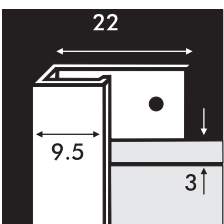

Endstab Nr. 1

eloxiert

Länge: 5000mm
Preise (CHF/m): auf Anfrage

Inneneck Nr. 10

eloxiert

Länge: 5000mm
Preise (CHF/m): 3.80

Mittelstab Nr. 12

eloxiert

Länge: 5000mm
Preise (CHF/m): 5.45

Ausseneck Nr. 13

eloxiert

Länge: 5000mm
Preise (CHF/m): auf Anfrage

Endstab Nr. 14

eloxiert

Länge: 5000mm
Preise (CHF/m): 5.35

Inneneck Nr. 18