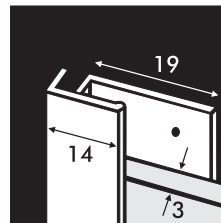

Endstab Nr. 1

eloxiert

Länge: 5000mm
Preise (CHF/m): auf Anfrage

Inneneck Nr. 10

eloxiert

Länge: 5000mm
Preise (CHF/m): 3.80

Mittelstab Nr. 12

eloxiert

Länge: 5000mm
Preise (CHF/m): 5.45

Ausseneck Nr. 13

eloxiert

Länge: 5000mm
Preise (CHF/m): auf Anfrage

Endstab Nr. 14

eloxiert

Länge: 5000mm
Preise (CHF/m): 5.35

Inneneck Nr. 18