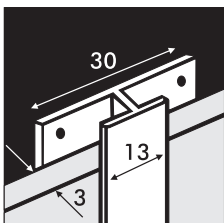

Endstab Nr. 1

eloxiert

Länge: 5000mm
Preise (CHF/m): auf Anfrage

Inneneck Nr. 10

eloxiert

Länge: 5000mm
Preise (CHF/m): 3.80

Mittelstab Nr. 12

eloxiert

Länge: 5000mm
Preise (CHF/m): 5.45

Ausseneck Nr. 13

eloxiert

Länge: 5000mm
Preise (CHF/m): auf Anfrage

Endstab Nr. 14

eloxiert

Länge: 5000mm
Preise (CHF/m): 5.35

Inneneck Nr. 18